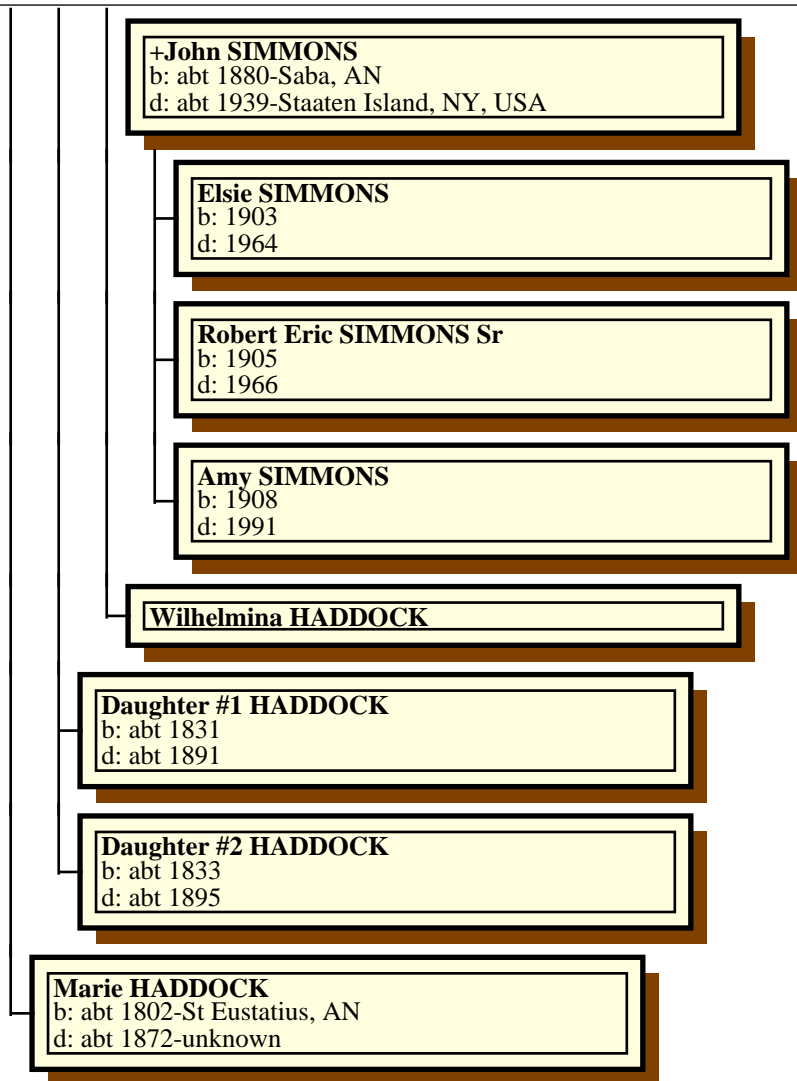

Herbert Joseph HADDOCK Sr
 b: Mar 1897-Staaten Island, NY, USA
 d: 1952

Harold HADDOCK Sr
 b: 27 Aug 1901-Staaten Island, NY, USA
 d: 21 Oct 2001-Richland, OH, USA

Arthur HADDOCK
 b: 1903-Staaten Island, NY, USA
 d: 1918-Staaten Island, NY, USA

+Grace Alma PORTER
 b: 22 Apr 1889-Staaten Island, NY, USA
 m: abt 1906
 d: 24 May 1937-Staaten Island, NY, USA

Mariam HADDOCK
 b: 4 Apr 1906

Violet HADDOCK
 b: 15 Apr 1908

John Porter HADDOCK
 b: 17 Mar 1913-Brooklyn, NY, USA
 d: 12 May 1967-NY, USA

Leila Marilyn HADDOCK
 b: 14 Feb 1922-NYC NY, USA

Fredricka Angelica HADDOCK
 b: 1875-Staaten Island, NY, USA
 d: abt 1952-Staaten Island, NY, USA

Prepared by:
 Gösta Simmons
 Beltartorpsgatan 1B
 S-761 32 Norrtälje
 Sweden
 INT+46 (0)176 15 183
 gos@eternet.se

Index

DINZEY

Eliza THERESA (1842-1907) . . . 1

HADDOCK

Alfred (1835-1890) . . . 1
 Arthur (1903-1918) . . . 2
 Catherine (1798-1868) . . . 1
 Daughter #1 (1831-1891) . . . 3
 Daughter #2 (1833-1895) . . . 3
 Edythe (1895-1966) . . . 2
 Fredrick Arthur Smith (1870-1947) . . . 2
 Fredricka Angelica (1875-1952) . . . 2
 Harold Sr (1901-2001) . . . 2
 Herbert Joseph Sr (1897-1952) . . . 2
 John Porter (1913-1967) . . . 2
 Leila Marilyn (1922-) . . . 2
 Mariam (1906-) . . . 2
 Marie (1802-1872) . . . 3
 Nicholas W.B. (1800-1837) . . . 1
 Rebecca (-1912) . . . 1
 Unknown - The Progenitor (1770-1825) . . . 1
 Violet (1908-) . . . 2
 Wilhelmina (-) . . . 3